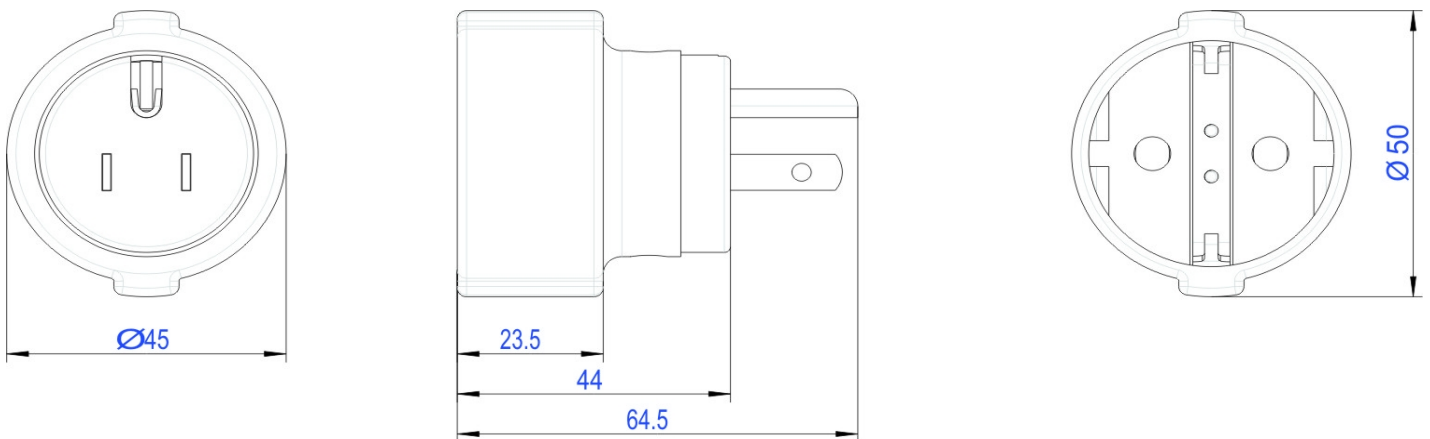

Gewicht / Weight 54 g

Beschreibung / Description

Technische Daten / Specifications

Nennspannung / Rated voltage	125 V~
Nennstrom / Rated current	15 A
Bauart / According to	DIN 49 440 Teil 1, NEMA 5-15
Anschlüsse / Type of terminals	–
Kontakte / Material of terminals	CuZn 36, CuZn 37
Kontaktträger / Carrying parts	Harnstoff-Formmasse Typ 131.5 / Urea moulding compound type 131.5
Gehäuse / cover	Harnstoff-Formmasse Typ 131.5 / Urea moulding compound type 131.5

Abmessungen / Dimensions

Abisolierung / Wire stripping:

N L PE
– – –